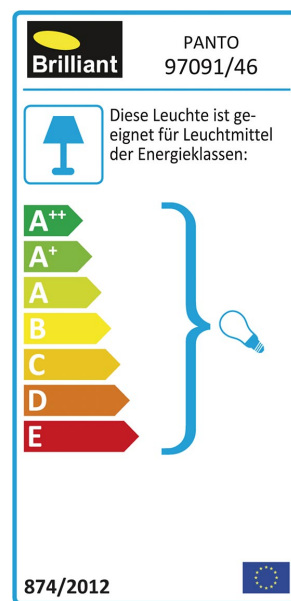

PANTO

Deckenleuchte, 4-flammig

89,99 € *

* Unverbindliche Preisempfehlung inkl. MwSt.

Artikel-Nr.: 97091/46
EAN: 4004353372636

Höhe: 95 mm
Breite: 380 mm
Länge: 380 mm
Gewicht: 1,617 kg

Beschreibung

Die Deckenleuchte Panto schafft überall angenehmes, einladendes Licht wo Sie es benötigen. Ob im Wohnzimmer oder auf dem Flur - Panto passt sich überall ein. Die Neuinterpretation des ältesten Werkstoffs **Holz** schafft eine wohnliche Atmosphäre durch natürliches Design. Das Holz stammt aus nachhaltiger Forstwirtschaft und ist **FSC-zertifiziert**. Dieses Siegel des "Forest Stewardship Council" bedeutet, dass das eingesetzte Holz dieser Leuchte ausschließlich aus verantwortungsvoll bewirtschafteten Wäldern stammt. Der Ursprung des Materials ist vom Wald bis zur Lieferung nachverfolgbar.

Im Lieferumfang sind Leuchtmittel nicht inbegriffen. Ausgelegt ist die Leuchte für den Einsatz von Normallampen. LED-Leuchtmittel können problemlos verwendet werden. Bei Verwendung entsprechender Leuchtmittel ist die Leuchte auch dimmbar. Im Lieferumfang enthalten ist sämtliches benötigtes Montagematerial.

Produktdetails

- FSC-zertifizierte Holz-Elemente aus nachhaltiger Waldwirtschaft
- für LED-Leuchtmittel geeignet
- dimmbar über externen Dimmer bei Verwendung geeigneter Leuchtmittel

Leuchtmitteldaten

Lampentyp: A60
Sockel: E27
Anzahl Flammen: 4
Leistung je Flamme: max. 40W
Leistung gesamt: max. 160W
Energieeffizienzklasse: A++ - E
Leuchtmittel inklusive: Nein
Leuchtmittel austauschbar: Ja

Technische Daten

IP Schutzart: IP20
Schutzklasse: II
Spannung: 230V
Dimmbar: Ja, über externen (Wand-)Dimmer dimmbar wenn ein geeignetes Leuchtmittel verwendet wird

Farbe & Material

Farbe: schwarz stahl
Material: Holz/Metall