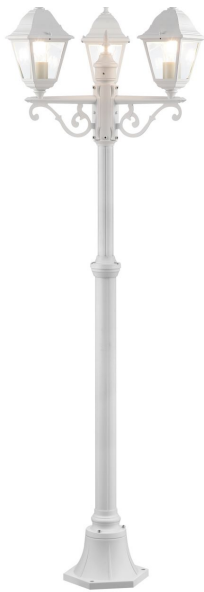

# NISSIE

## Außenstandleuchte, 3-flammig

**Artikel-Nr.:** 90995A05  
**EAN:** 4004353349461

**Höhe:** 2000 mm  
**Breite:** 580 mm  
**Länge:** 580 mm  
**ø:** 580 mm  
**Gewicht:** 5,415 kg

## Beschreibung

Mastleuchten gehören nicht zur Familie der Gartenzwerge. Mit einer Höhe von 2m wird die Außen-Stehleuchte Nissie zum Mittelpunkt Ihres Gartens. Aus massivem Metall gefertigt trotz die 3-flammige Leuchte Wind und Wetter.

## Farbe & Material

**Farbe:** weiß  
**Material:** Metall/Glas