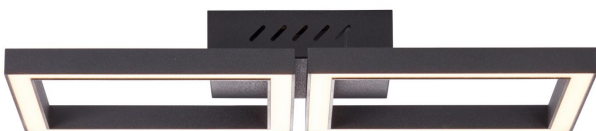

QUON

LED Wand- und Deckenleuchte 41x20cm

Artikel-Nr.: G99285/06
EAN: 4004353382406

Höhe: 55 mm
Breite: 410 mm
Länge: 200 mm
Gewicht: 0,797 kg

Beschreibung

Die Deckenleuchte ist häufig die zentrale Beleuchtung in jedem Raum. Die Wand- und Deckenleuchte Quon ist die passende Wahl für Ihren Wohnraum. An Wand- und Decke ist die Montage möglich. Diese Leuchte ist mit energiesparender und langlebiger **LED-Technik** ausgestattet. Die Wand- und Deckenleuchte erzeugt ein **warmweißes Licht**, das überall angenehm wirkt. Sämtliches erforderliches Montagematerial ist im Lieferumfang schon inbegriffen.

Produktdetails

- energiesparend und langlebig durch den Einsatz von LED-Technik
- Marken-LED-Chip von Samsung

Leuchtmitteldaten

Lampentyp: LED
Sockel: LED integriert (fest verbaut)
Anzahl Flammen: 1
Leistung: 23W
Lichtstrom: 2300 Lumen
Lichtfarbe: Warmweiß
Lichttemperatur: 3000 Kelvin
Energieeffizienzklasse: A
Energie / 1000 Std.: 23 kWh
Leuchtmittel inklusive: Ja
Leuchtmittel austauschbar: Nein

Technische Daten

IP Schutzart: IP20
Schutzklasse: II
Spannung: 230V

Farbe & Material

Farbe: schwarz
Material: Metall/Kunststoff