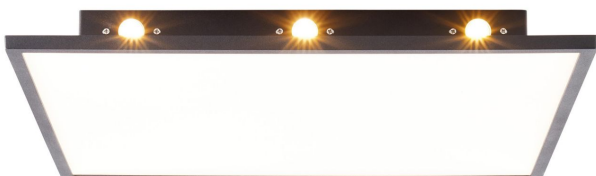

XCEPTION

LED Deckenaufbau-Paneel 35x35cm

Artikel-Nr.: G99223/06
EAN: 4004353385537

Höhe: 55 mm
Breite: 350 mm
Länge: 350 mm
Gewicht: 2,459 kg

Beschreibung

Das Aufbaupaneel Xception kommt überall dort zum Einsatz wo hohe Leuchtkraft gefragt ist. Modern, schlicht und gleichzeitig energieeffizient eignet es sich nicht nur für Arbeitsbereiche, auch in Wohn- und Schlafbereichen macht es eine ausgezeichnete Figur.

Durch den Einsatz von **LED-Technik** ist die Leuchte energiesparend und langlebig zugleich. Das Licht scheint **warmweiß**, was in allen Bereichen, in denen es um Wohnen und Leben geht, stets eine gute Wahl ist, weil es warm und behaglich wirkt. Mit 4541 Lumen ist das 1-flammige Aufbaupaneel besonders hell und damit geplant worden, um große Räume ohne weitere Lichtquellen optimal auszuleuchten. Der tageszeitunabhängige Sonnenaufgang für Ihre Wohnung: Die runde Konstruktion projiziert einen hellen, umlaufenden **Strahlenkranz** an jede Wand oder Decke. Erfreuen Sie sich an stimmungsvoller Hintergrundbeleuchtung durch das integrierte **Backlight**. Sämtliches Montagematerial liegt der Leuchte bei. Sie können direkt starten.

Leuchtmitteldaten

Lampentyp: LED
Socket: LED integriert (fest verbaut)
Anzahl Flammen: 1
Leistung: 36W
Lichtstrom: 4541 Lumen
Lichtfarbe: Warmweiß
Lichttemperatur: 3000 Kelvin
Energieeffizienzklasse: A
Energie / 1000 Std.: 40 kWh
Leuchtmittel inklusive: Ja
Leuchtmittel austauschbar: Nein