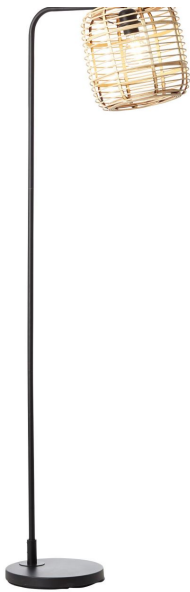

# CROSSTOWN

## Standleuchte, 1-flammig

**Artikel-Nr.:** 93067/06  
**EAN:** 4004353382499

**Höhe:** 1520 mm  
**Breite:** 250 mm  
**Länge:** 605 mm  
**Gewicht:** 4,674 kg

## Beschreibung

Optimal neben oder hinter dem Sessel eignet sich die Leuchte Crosstown als Lesebeleuchtung. Nicht nur praktisch, auch für dekorative Zwecke geeignet kann die Leseleuchte auch zur gemütlichen Hintergrundbeleuchtung eingesetzt werden. Entwickelt aus dem nachwachsenden und dadurch **umweltfreundlichen Rohstoff Bambus** erzeugen Sie mit dieser Leuchte eine gemütliche Wohnatmosphäre in Ihrem Zuhause. Das natürliche Material hat eine besonders warme Ausstrahlung.

## Produktdetails

- mit Fußschalter
- Kopf schwenkbar
- für LED-Leuchtmittel geeignet