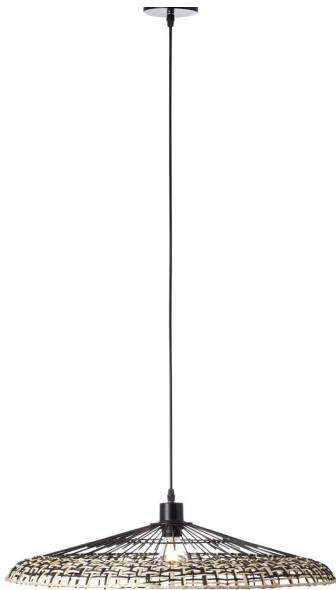

FIXI

Pendelleuchte, 1-flammig

Artikel-Nr.: 99265/76
EAN: 4004353379819

Höhe: 1440 mm
Breite: 600 mm
Länge: 600 mm
ø: 600 mm
Gewicht: 1,098 kg

Beschreibung

Die Pendelleuchte Fixi lässt sich perfekt in Ihr Zuhause integrieren. Als zielgerichtete Beleuchtung über dem Couch- oder Esstisch macht sie auch optisch einen super Eindruck. Designt aus dem nachwachsenden und dadurch **umweltfreundlichen Rohstoff Bambus** erzeugen Sie mit dieser Leuchte eine gemütliche Wohnatmosphäre in jedem Wohnraum. Das natürliche Material hat eine besonders gemütliche Ausstrahlung.

Im Lieferumfang sind keine Leuchtmittel inkludiert. Ausgelegt ist die Leuchte für die Verwendung von Normallampen. Die Verwendung von LED-Leuchtmitteln ist jedoch möglich. Unter Einsatz dafür vorgesehener Leuchtmittel ist die Leuchte ebenfalls dimmbar. Der große Durchmesser der Pendelleuchte von 60 Zentimetern erhellt auch größere Räume problemlos. Das Kabel mit einer ungefähren Länge von 123 lässt sich bei Bedarf kürzen. Damit Sie gleich loslegen können ist direkt sämtliches erforderliches Montagematerial im Lieferumfang inbegriffen.

Produktdetails

- Kabel kürzbar / in der Höhe einstellbar
- für LED-Leuchtmittel geeignet
- dimmbar über externen Dimmer bei Verwendung geeigneter Leuchtmittel

Leuchtmitteldaten

Lampentyp: A60
Socket: E27
Anzahl Flammen: 1
Leistung: max. 40W
Energieeffizienzklasse: A++ - E
Leuchtmittel inklusive: Nein
Leuchtmittel austauschbar: Ja