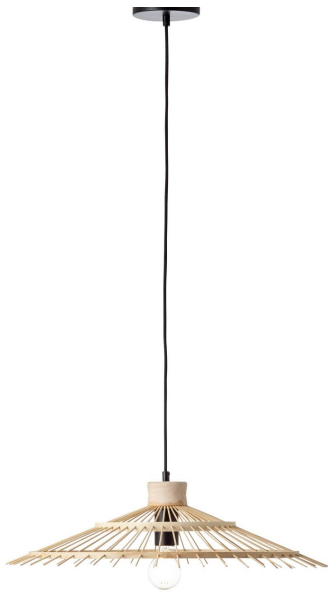

PIRAE

Pendelleuchte, 1-flammig

Artikel-Nr.: 99248/76
EAN: 4004353379208

Höhe: 1000 mm
Breite: 575 mm
Länge: 575 mm
ø: 575 mm
Gewicht: 0,596 kg

Beschreibung

Pendelleuchten sind der Hingucker in jedem Raum. Sie eignen sich sehr gut als Beleuchtung über Couch- und Esstischen. Aber auch als Dekoelement in Nischen können Sie stilsicher eingesetzt werden. Hergestellt aus dem nachwachsenden und dadurch **umweltfreundlichen Rohstoff Bambus** erzeugen Sie mit dieser Leuchte eine gemütliche Wohnatmosphäre in Ihren Wohnräumen. Das natürliche Material hat eine besonders warme Ausstrahlung.

Für Normallampen konzipiert, sind im Lieferumfang jedoch Leuchtmittel nicht enthalten. Der Einsatz von LED-Leuchtmitteln ist jedoch möglich. Die Leuchte ist dimmbar sofern geeignete Leuchtmittel verwendet werden. Mit einer ungefähren Länge von 79cm lässt sich das Kabel bei Bedarf kürzen. Sämtliches benötigtes Montagematerial ist im Lieferumfang schon enthalten.

Produktdetails

- Kabel kürzbar / in der Höhe einstellbar
- edles Textilkabel
- für LED-Leuchtmittel geeignet
- dimmbar über externen Dimmer bei Verwendung geeigneter Leuchtmittel

Leuchtmitteldaten

Lampentyp: A60
Socket: E27
Anzahl Flammen: 1
Leistung: max. 40W
Energieeffizienzklasse: A++ - E
Leuchtmittel inklusive: Nein
Leuchtmittel austauschbar: Ja