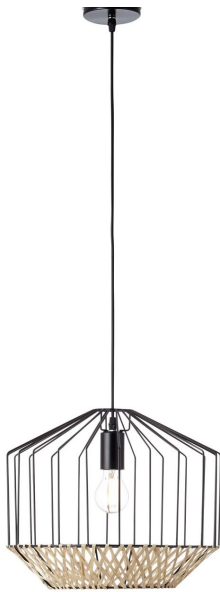

# TEMPLO

## Pendelleuchte 37cm

**Artikel-Nr.:** 99193/76  
**EAN:** 4004353377143

**Höhe:** 1530 mm  
**Breite:** 370 mm  
**Länge:** 370 mm  
**ø:** 370 mm  
**Gewicht:** 1,032 kg

### Beschreibung

Als vielseitiges Gestaltungsobjekt fallen Hängeleuchten in jedem Raum unmittelbar auf. Ihr Licht geben sie direkt nach unten ab, sodass sie sich als Esstischbeleuchtung bestens einsetzen lassen. Entwickelt aus dem nachwachsenden und dadurch **umweltfreundlichen Rohstoff Bambus** erzeugen Sie mit dieser Leuchte eine gemütliche Wohnatmosphäre in jedem Wohnraum. Das natürliche Material hat eine besonders gemütliche Ausstrahlung.

### Farbe & Material

**Farbe:** schwarz/natur  
**Material:** Metall/Bambus