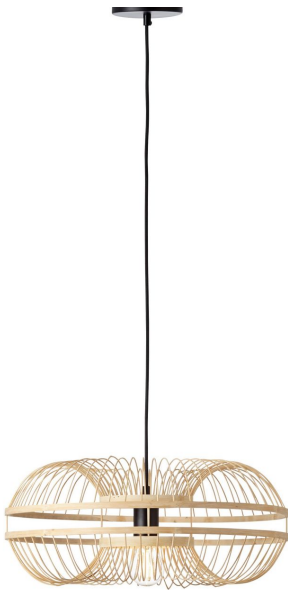

# BUSAN

## Pendelleuchte 48cm

**Artikel-Nr.:** 99192/76  
**EAN:** 4004353377136

**Höhe:** 1000 mm  
**Breite:** 480 mm  
**Länge:** 480 mm  
**ø:** 480 mm  
**Gewicht:** 0,671 kg

### Beschreibung

Hängeleuchten sind der Blickfang im Raum. Eingesetzt über Esstischen schaffen Sie die perfekte Beleuchtung. Die Leuchte Busan findet sicher auch einen Platz in Ihrem Zuhause. Produziert aus dem nachwachsenden und dadurch **umweltfreundlichen Rohstoff Bambus** erzeugen Sie mit dieser Leuchte eine gemütliche Wohnatmosphäre in Ihren Wohnräumen. Das natürliche Material hat eine besonders einladende Ausstrahlung. Das Kabel mit einer ungefähren Länge von 79 lässt sich bei Bedarf kürzen.

### Produktdetails

- Kabel kürzbar / in der Höhe einstellbar
- edles Textilkabel
- für LED-Leuchtmittel geeignet
- dimmbar über externen Dimmer bei Verwendung geeigneter Leuchtmittel